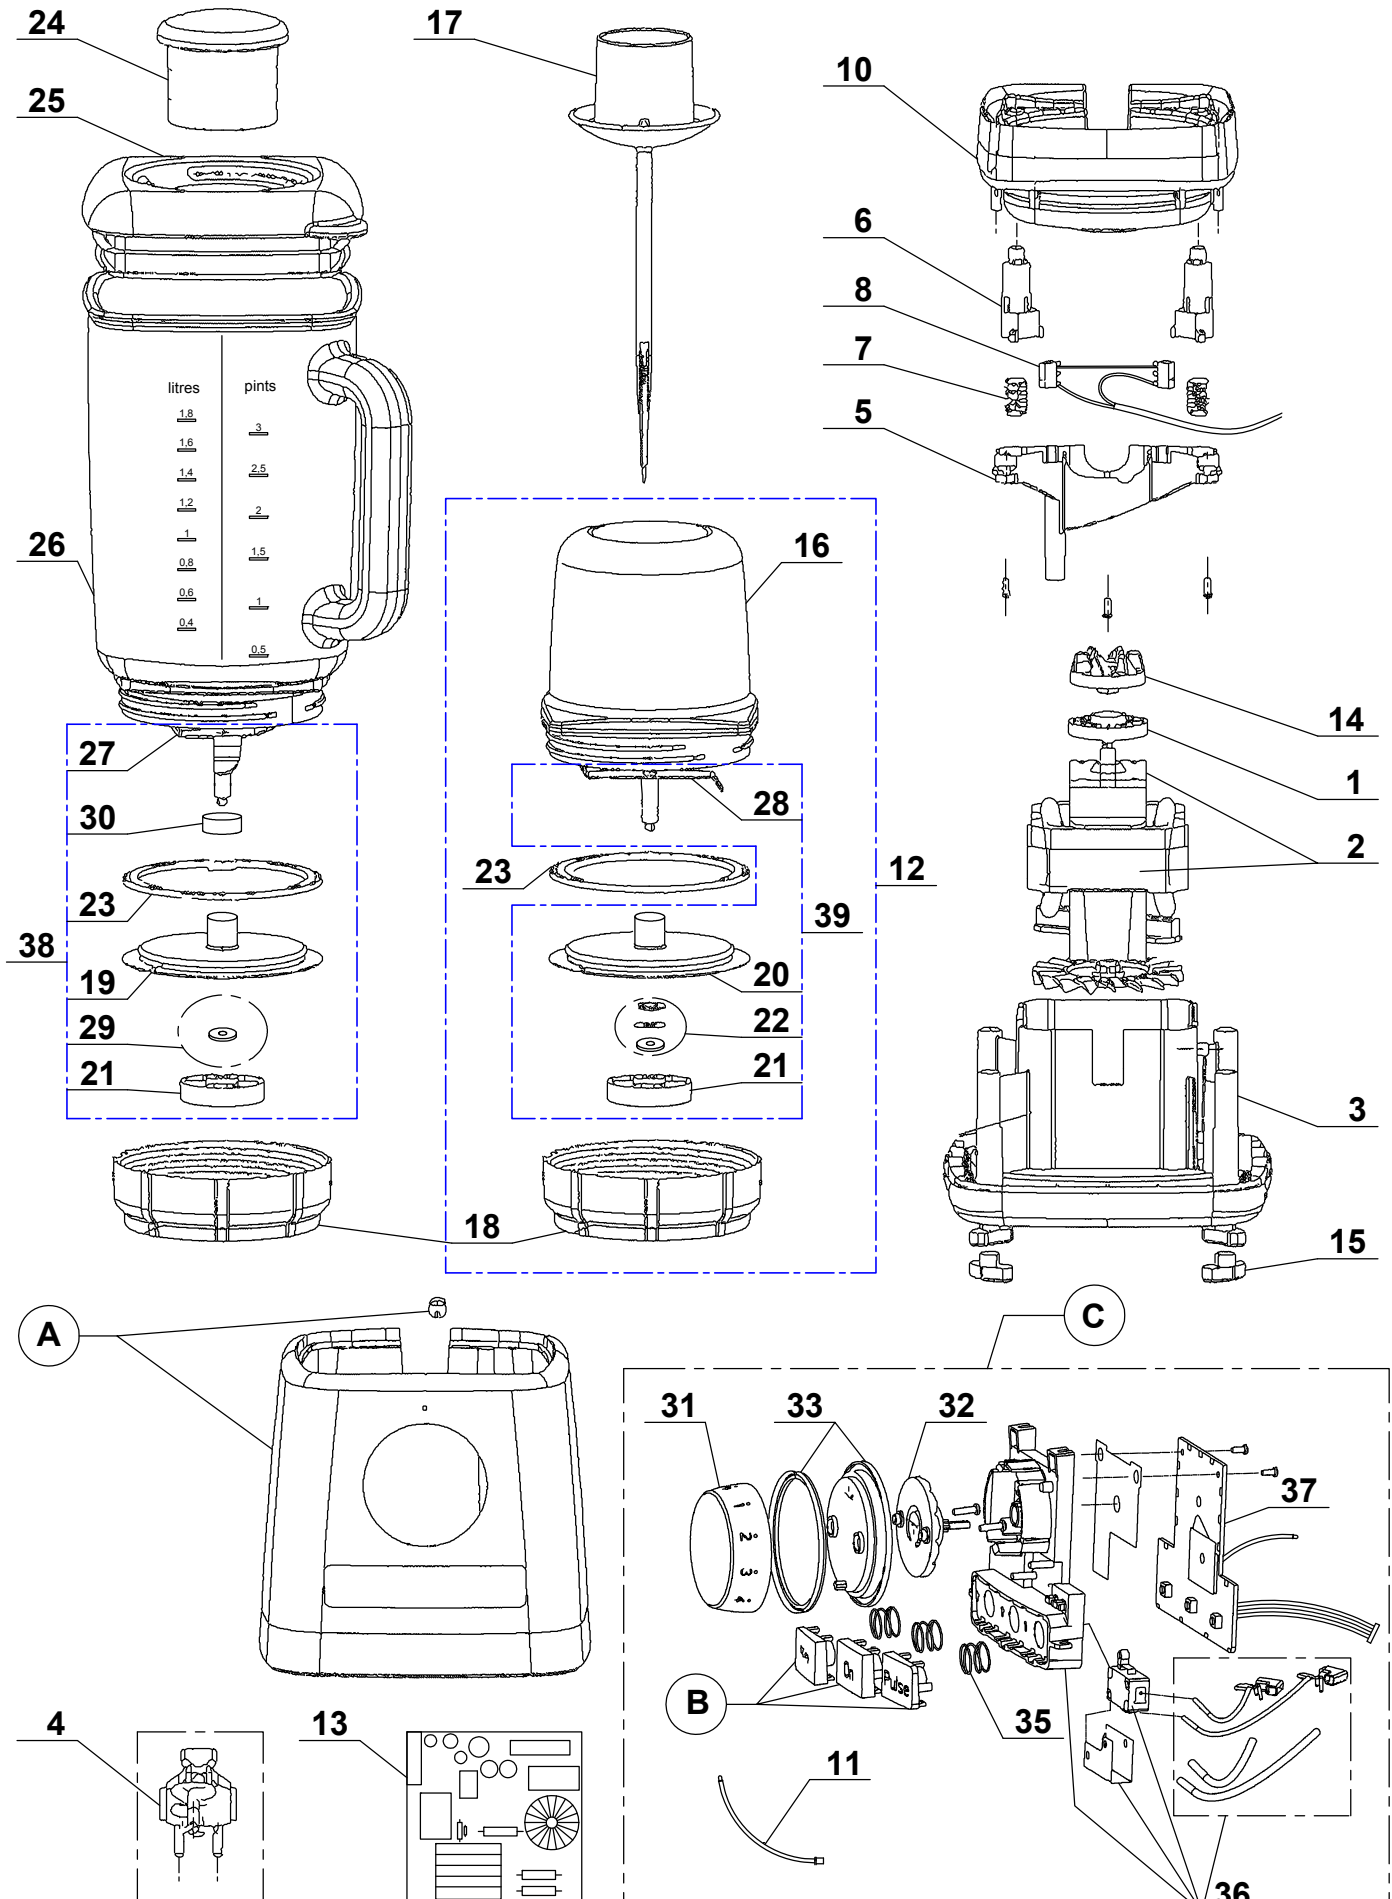

BLENDER

11610 - 11611 - 11612 - 11613

11615 - 11616 - 11619

11622 - 11623 - 11625

BLENDER**11610 - 11611 - 11612 - 1613****11615 - 11616 - 11619****11622 - 11623 - 11625**

<i>Index</i>	<i>Pièce / Part</i>	<i>Désignation</i>	<i>Description</i>
1	505 645	PROTECTION MOTEUR	MOTOR PAD
2	505 646	MOTEUR+CAOUTCHOUC	MOTOR+CUSHION
3	505 647	SOCLE	BASE
4	505 648	CABLE D'ALIMENTATION	VDE CORD
5	505 649	PROTECTION SÉCURITÉ	INTERLOCKER COVER
6	505 650	BROCHE SÉCURITÉ	INTERLOCKER PIN A
7	505 651	RESSORT SÉCURITÉ	INTERLOCKER SPRING
8	505 652	MICROSWITCH SECURITÉ	INTERLOCKER MICROSWITCH
10	505 654	SUPPORT CUVE	TOP HOUSING
11	505 655	LED	LED
12	17 654	MOULIN EPICE COMPLET	COMPLETE GRINDER
13	505 664	PCB ALIMENTATION	SUPPLY PCB
14	505 665	ENTRAINEMENT CAOUTCHOUC	RUBBER CLUTCH
15	505 666	PIEDS X4	FEET X4
16	505 667	CUVE MOULIN EPICE	MILLER GLASS
17	505 668	SPATULE	SPATULAR
18	505 669	ECROU VERROUILLAGE COUTEAU	GOBLET NUT
19	505 687	SUPPORT COUTEAU BLENDER	SUPPORT BLADE BLENDER
20	505 670	SUPPORT COUTEAU MOULIN	SUPPORT BLADE GRINDER
21	505 671	ENTRAINEMENT METAL COUTEAU	METAL CLUTCH
22	505 672	JEUX BAGUE LAME MOULIN	WASHERS BLADE GRINDER
23	505 673	JOINT CUVE BLENDER	GOBLET GASKET
24	505 674	BOUCHON DOSEUR	FILLER CAP ASSY
25	505 675	COUVERCLE	JAR LID
26	505 676	CUVE BLENDER	GLASS JAR
27	505 677	COUTEAU BLENDER	BLADE BLENDER
28	505 678	LAME MOULIN EPICE	BLADE GRINDER
29	506 571	JEUX BAGUE LAME BLENDER	WASHER BLADE BLENDER
30	505 683	JOINT COUTEAU	V-SEAL
31	505 657	BOUTON COMMANDE	ROTARY KNOB
32	505 658	CAME DE COMMANDE	FIXCOVER
33	505 659	SUPPORT BOUTON+JOINT	KNOB SUPPORT+SWITCH CUSHION
35	505 661	RESSORT TOUCHE	SPRING BUTTON
36	505 662	SUPPORT PCB+MICROSWITCH	PCB SUPPORT+MICROSWITCH
37	505 663	PCB COMMANDE	PCB COMMAND
38	506 619	ENSEMBLE COUTEAU BLENDER	BLADE BLENDER ASSEMBLY
39	505 913	ENSEMBLE COUTEAU MOULIN EPICE	BLADE GRINDER ASSEMBLY