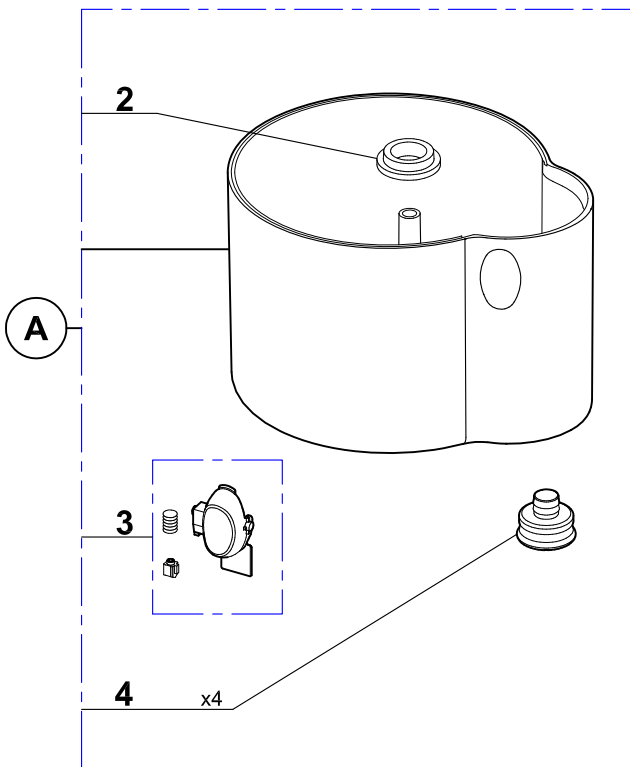

18 094 IL : Red

SCANDINAVIE

18 080 SK : White

JUICE EXPERT 2

JUICE EXPERT 2

Index	Pièce / Part	Désignation	Description
1	106 184S	CACHE CONDENSEUR	HIDE CONDENSATOR
2	101 509S	RONDELLE DE CALAGE	WEDGING WASHER
3	101 323S	TOUCHE MARCHE/ARRET	ON/OFF SWITCH
4	101 939S	PIEDS NOIRS x4	BLACK FEET x4
5	106 163S	POUSSOIR DUO XL	DUO XL PUSHER
6	17 432	COUVERCLE DUO XL	DUO XL LID
7	100 416S	PANIER DE CENTRIFUGEUSE	JUICE EXTRATOR BASKET
8	107 663	COLLERETTE DEMONTABLE	ROMOVABLE COLAR
9	100 098S	SPATULE	SPATULE

JUICE EXPERT 2

JUICE EXPERT 2

Index	Pièce / Part	Désignation	Description
1	107 468S	TIGE SE SECURITE	SAFETY PIN
2	106 634	RESSORT	SPRING
3	103 722S	BEC VERSEUR	METAL SPOUT
4	101 317S	FOURREAU	MOTORSHAFT SLEEVE
5	106 180S	SUPPORT MOTEUR COMPLET	MOTOR SUPPORT COMPLETE
6	102 696S	CACHE VIS x3	SCREW PROTECTOR x3
7	503 646S	BAGUE ETANCHEITE	MOTORSHAFT SEAL RING
8	106 182S	MINIRUPTEUR.	MICROSWIYCH
9	101 880S	KIT P-AGRUME/PULP SYSTEM	CITRUS PRESS/PULP SYSTEM
10	100 259S	BRAS	ANTI SPLASH
11	100 262S	ATTACHE BRAS	ANTI SPLASH CLIP
12	100 258S	GRAND CONE	LARGE CONE
13	100 663S	PETIT CONE	SMALL CONE
14	100 273S	PANIER ANTHRACITE	CHARCOAL BASKET
15	17 292	FILTRE PULP SYSTEM	FILTRE PULP SYSTEM

Index	Désignation	Description
A	ENSEMBLE CUVE	BOWL ASSEMBLY
B	BOUCHON DE TIGE	SAFETY PIN LID

Machine	Voltage	A	B
FRANCE			
18 080 F	230/50	17 526	104 457
SUISSE			
18 080 CH	230/50	17 526	104 457
BELGIQUE / ALLEMAGNE / ITALIE / ESPAGNE			
18 080 EB	230/50	17 526	104 457
ISRAEL			
18 080 IL	230/50	17 526	104 457
18 094 IL	230/50	17 491	105 843
SCANDINAVIE			
18 080 SK	230/50	17 526	104 457