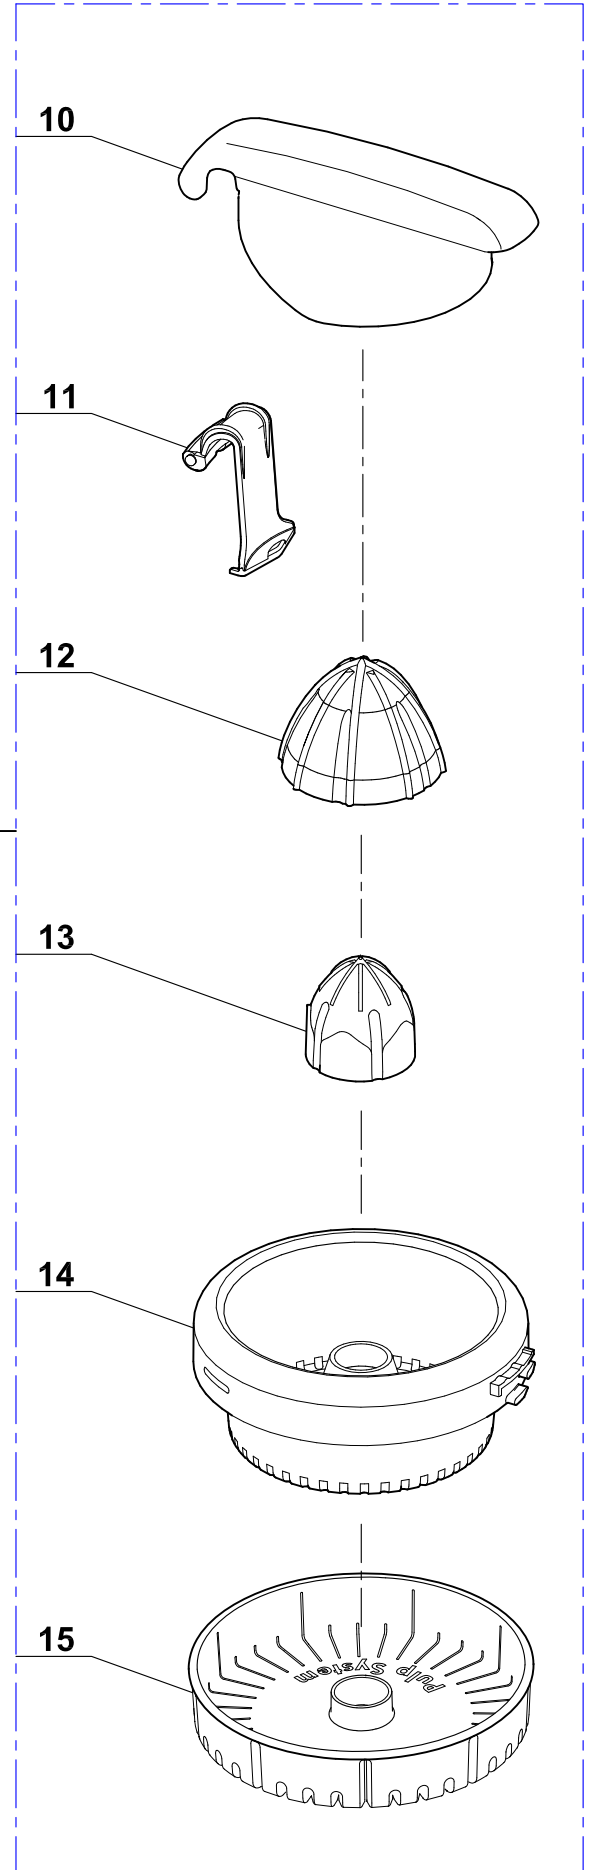

18 094 IL : Red

SCANDINAVIE

18 080 SK : White

JUICE EXPERT 2

JUICE EXPERT 2

Index	Pièce / Part	Désignation	Description
1	106 184S	CACHE CONDENSEUR	HIDE CONDENSATOR
2	101 509S	RONDELLE DE CALAGE	WEDGING WASHER
3	101 323S	TOUCHE MARCHE/ARRET	ON/OFF SWITCH
4	101 939S	PIEDS NOIRS x4	BLACK FEET x4
5	106 163S	POUSSOIR DUO XL	DUO XL PUSHER
6	17 432	COUVERCLE DUO XL	DUO XL LID
7	100 416S	PANIER DE CENTRIFUGEUSE	JUICE EXTRATOR BASKET
8	107 663	COLLERETTE DEMONTABLE	ROMOVABLE COLAR
9	100 098S	SPATULE	SPATULE

Index	Désignation	Description
A	SOCLE	BASE
B	CABLE D'ALIMENTATION	POWER CORD
M	MOTEUR	MOTOR
X	CONDENSATEUR	CONDENSATOR
Y	RELAIS	RELAY

Machine	Voltage	A	B	M	X	Y
FRANCE						
18 080 F	230/50	101 787S	504 616	3 159	603 614S	500 256S
SUISSE						
18 080 CH	230/50	101 787S	504 720	3 159	603 614S	500 256S
BELGIQUE / ALLEMAGNE / ITALIE / ESPAGNE						
18 080 EB	230/50	101 787S	504 616	3 159	603 614S	500 256S
ISRAEL						
18 080 IL	230/50	101 787S	500 497	3 159	603 614S	500 256S
18 094 IL	230/50	103 100S	500 497	3 159	603 614S	500 256S
SCANDINAVIE						
18 080 SK	230/50	101 787S	504 616	3 159	603 614S	500 256S

JUICE EXPERT 2

JUICE EXPERT 2

Index	Pièce / Part	Désignation	Description
1	107 468S	TIGE SE SECURITE	SAFETY PIN
2	106 634	RESSORT	SPRING
3	103 722S	BEC VERSEUR	METAL SPOUT
4	101 317S	FOURREAU	MOTORSHAFT SLEEVE
5	106 180S	SUPPORT MOTEUR COMPLET	MOTOR SUPPORT COMPLETE
6	102 696S	CACHE VIS x3	SCREW PROTECTOR x3
7	503 646S	BAGUE ETANCHEITE	MOTORSHAFT SEAL RING
8	106 182S	MINIRUPTEUR.	MICROSWIYCH
9	101 880S	KIT P-AGRUME/PULP SYSTEM	CITRUS PRESS/PULP SYSTEM
10	100 259S	BRAS	ANTI SPLASH
11	100 262S	ATTACHE BRAS	ANTI SPLASH CLIP
12	100 258S	GRAND CONE	LARGE CONE
13	100 663S	PETIT CONE	SMALL CONE
14	100 273S	PANIER ANTHRACITE	CHARCOAL BASKET
15	17 292	FILTRE PULP SYSTEM	FILTRE PULP SYSTEM