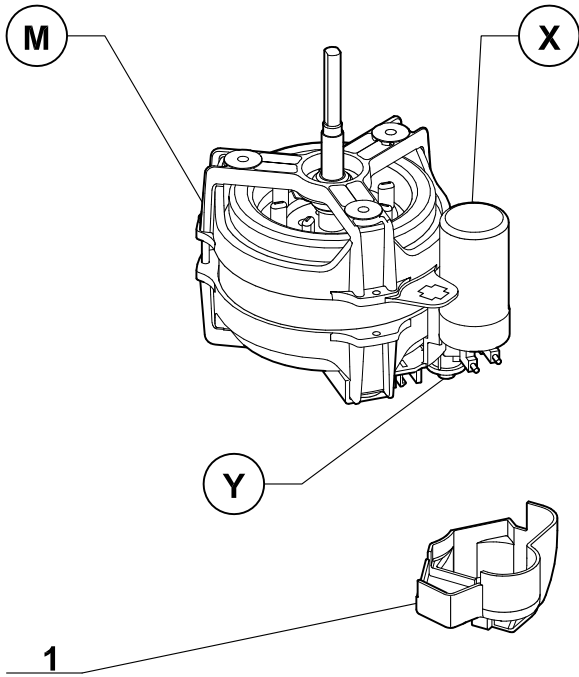

18 094 IL : Red

SCANDINAVIE

18 080 SK : White

JUICE EXPERT 2

JUICE EXPERT 2

Index	Pièce / Part	Désignation	Description
1	106 184S	CACHE CONDENSEUR	HIDE CONDENSATOR
2	101 509S	RONDELLE DE CALAGE	WEDGING WASHER
3	101 323S	TOUCHE MARCHE/ARRET	ON/OFF SWITCH
4	101 939S	PIEDS NOIRS x4	BLACK FEET x4
5	106 163S	POUSSOIR DUO XL	DUO XL PUSHER
6	17 432	COUVERCLE DUO XL	DUO XL LID
7	100 416S	PANIER DE CENTRIFUGEUSE	JUICE EXTRATOR BASKET
8	107 663	COLLERETTE DEMONTABLE	ROMOVABLE COLAR
9	100 098S	SPATULE	SPATULE

JUICE EXPERT 2

JUICE EXPERT 2

Index	Pièce / Part	Désignation	Description
1	107 468S	TIGE SE SECURITE	SAFETY PIN
2	106 634	RESSORT	SPRING
3	103 722S	BEC VERSEUR	METAL SPOUT
4	101 317S	FOURREAU	MOTORSHAFT SLEEVE
5	106 180S	SUPPORT MOTEUR COMPLET	MOTOR SUPPORT COMPLETE
6	102 696S	CACHE VIS x3	SCREW PROTECTOR x3
7	503 646S	BAGUE ETANCHEITE	MOTORSHAFT SEAL RING
8	106 182S	MINIRUPTEUR.	MICROSWIYCH
9	101 880S	KIT P-AGRUME/PULP SYSTEM	CITRUS PRESS/PULP SYSTEM
10	100 259S	BRAS	ANTI SPLASH
11	100 262S	ATTACHE BRAS	ANTI SPLASH CLIP
12	100 258S	GRAND CONE	LARGE CONE
13	100 663S	PETIT CONE	SMALL CONE
14	100 273S	PANIER ANTHRACITE	CHARCOAL BASKET
15	17 292	FILTRE PULP SYSTEM	FILTRE PULP SYSTEM

Index	Désignation	Description
A	ENSEMBLE CUVE	BOWL ASSEMBLY
B	BOUCHON DE TIGE	SAFETY PIN LID

Machine	Voltage	A	B
FRANCE			
18 080 F	230/50	17 526	104 457
SUISSE			
18 080 CH	230/50	17 526	104 457
BELGIQUE / ALLEMAGNE / ITALIE / ESPAGNE			
18 080 EB	230/50	17 526	104 457
ISRAEL			
18 080 IL	230/50	17 526	104 457
18 094 IL	230/50	17 491	105 843
SCANDINAVIE			
18 080 SK	230/50	17 526	104 457