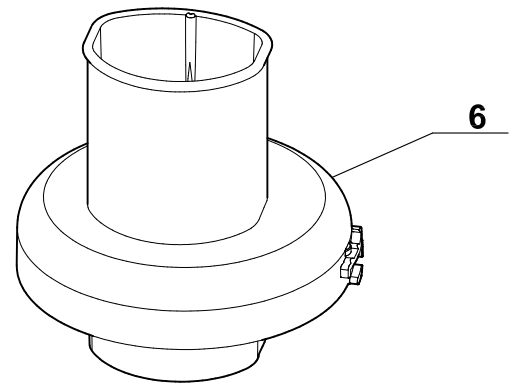

18 094 IL : Red

SCANDINAVIE

18 080 SK : White

JUICE EXPERT 2

JUICE EXPERT 2

Index	Pièce / Part	Désignation	Description
1	106 184S	CACHE CONDENSEUR	HIDE CONDENSATOR
2	101 509S	RONDELLE DE CALAGE	WEDGING WASHER
3	101 323S	TOUCHE MARCHE/ARRET	ON/OFF SWITCH
4	101 939S	PIEDS NOIRS x4	BLACK FEET x4
5	106 163S	POUSSOIR DUO XL	DUO XL PUSHER
6	17 432	COUVERCLE DUO XL	DUO XL LID
7	100 416S	PANIER DE CENTRIFUGEUSE	JUICE EXTRATOR BASKET
8	107 663	COLLERETTE DEMONTABLE	ROMOVABLE COLAR
9	100 098S	SPATULE	SPATULE

Index	Désignation	Description
A	SOCLE	BASE
B	CABLE D'ALIMENTATION	POWER CORD
M	MOTEUR	MOTOR
X	CONDENSATEUR	CONDENSATOR
Y	RELAIS	RELAY

Machine	Voltage	A	B	M	X	Y
FRANCE						
18 080 F	230/50	101 787S	504 616	3 159	603 614S	500 256S
SUISSE						
18 080 CH	230/50	101 787S	504 720	3 159	603 614S	500 256S
BELGIQUE / ALLEMAGNE / ITALIE / ESPAGNE						
18 080 EB	230/50	101 787S	504 616	3 159	603 614S	500 256S
ISRAEL						
18 080 IL	230/50	101 787S	500 497	3 159	603 614S	500 256S
18 094 IL	230/50	103 100S	500 497	3 159	603 614S	500 256S
SCANDINAVIE						
18 080 SK	230/50	101 787S	504 616	3 159	603 614S	500 256S

Index	Désignation	Description
A	ENSEMBLE CUVE	BOWL ASSEMBLY
B	BOUCHON DE TIGE	SAFETY PIN LID

Machine	Voltage	A	B
FRANCE			
18 080 F	230/50	17 526	104 457
SUISSE			
18 080 CH	230/50	17 526	104 457
BELGIQUE / ALLEMAGNE / ITALIE / ESPAGNE			
18 080 EB	230/50	17 526	104 457
ISRAEL			
18 080 IL	230/50	17 526	104 457
18 094 IL	230/50	17 491	105 843
SCANDINAVIE			
18 080 SK	230/50	17 526	104 457