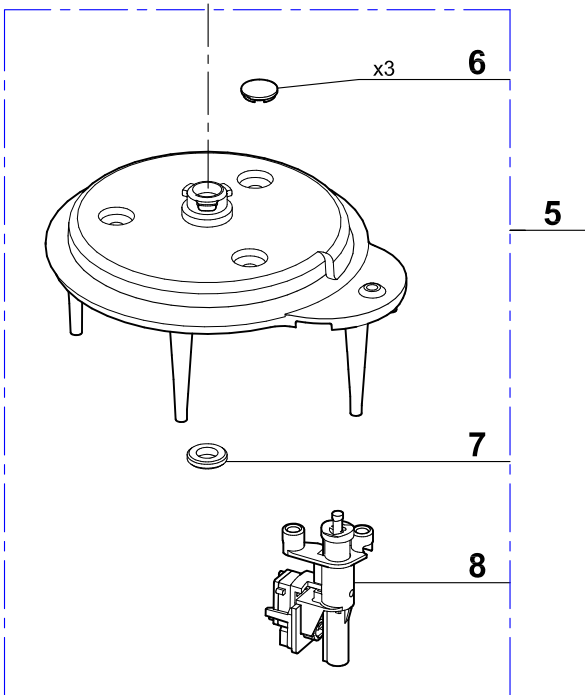

18 094 IL : Red

SCANDINAVIE

18 080 SK : White

JUICE EXPERT 2

JUICE EXPERT 2

Index	Pièce / Part	Désignation	Description
1	106 184S	CACHE CONDENSEUR	HIDE CONDENSATOR
2	101 509S	RONDELLE DE CALAGE	WEDGING WASHER
3	101 323S	TOUCHE MARCHE/ARRET	ON/OFF SWITCH
4	101 939S	PIEDS NOIRS x4	BLACK FEET x4
5	106 163S	POUSSOIR DUO XL	DUO XL PUSHER
6	17 432	COUVERCLE DUO XL	DUO XL LID
7	100 416S	PANIER DE CENTRIFUGEUSE	JUICE EXTRATOR BASKET
8	107 663	COLLERETTE DEMONTABLE	ROMOVABLE COLAR
9	100 098S	SPATULE	SPATULE

JUICE EXPERT 2

JUICE EXPERT 2

Index	Pièce / Part	Désignation	Description
1	107 468S	TIGE SE SECURITE	SAFETY PIN
2	106 634	RESSORT	SPRING
3	103 722S	BEC VERSEUR	METAL SPOUT
4	101 317S	FOURREAU	MOTORSHAFT SLEEVE
5	106 180S	SUPPORT MOTEUR COMPLET	MOTOR SUPPORT COMPLETE
6	102 696S	CACHE VIS x3	SCREW PROTECTOR x3
7	503 646S	BAGUE ETANCHEITE	MOTORSHAFT SEAL RING
8	106 182S	MINIRUPTEUR.	MICROSWIYCH
9	101 880S	KIT P-AGRUME/PULP SYSTEM	CITRUS PRESS/PULP SYSTEM
10	100 259S	BRAS	ANTI SPLASH
11	100 262S	ATTACHE BRAS	ANTI SPLASH CLIP
12	100 258S	GRAND CONE	LARGE CONE
13	100 663S	PETIT CONE	SMALL CONE
14	100 273S	PANIER ANTHRACITE	CHARCOAL BASKET
15	17 292	FILTRE PULP SYSTEM	FILTRE PULP SYSTEM

Index	Désignation	Description
A	ENSEMBLE CUVE	BOWL ASSEMBLY
B	BOUCHON DE TIGE	SAFETY PIN LID

Machine	Voltage	A	B
FRANCE			
18 080 F	230/50	17 526	104 457
SUISSE			
18 080 CH	230/50	17 526	104 457
BELGIQUE / ALLEMAGNE / ITALIE / ESPAGNE			
18 080 EB	230/50	17 526	104 457
ISRAEL			
18 080 IL	230/50	17 526	104 457
18 094 IL	230/50	17 491	105 843
SCANDINAVIE			
18 080 SK	230/50	17 526	104 457