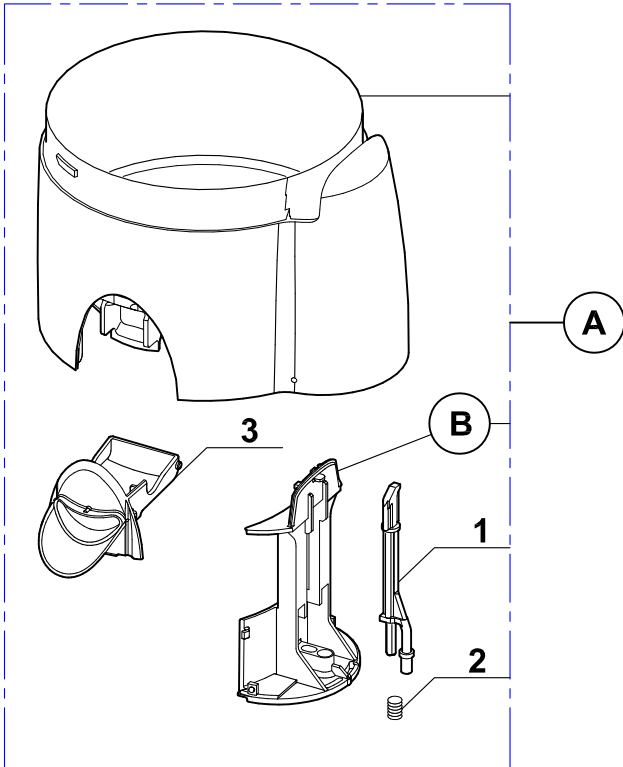

18 094 IL : Red

SCANDINAVIE

18 080 SK : White

JUICE EXPERT 2

JUICE EXPERT 2

Index	Pièce / Part	Désignation	Description
1	106 184S	CACHE CONDENSEUR	HIDE CONDENSATOR
2	101 509S	RONDELLE DE CALAGE	WEDGING WASHER
3	101 323S	TOUCHE MARCHE/ARRET	ON/OFF SWITCH
4	101 939S	PIEDS NOIRS x4	BLACK FEET x4
5	106 163S	POUSSOIR DUO XL	DUO XL PUSHER
6	17 432	COUVERCLE DUO XL	DUO XL LID
7	100 416S	PANIER DE CENTRIFUGEUSE	JUICE EXTRATOR BASKET
8	107 663	COLLERETTE DEMONTABLE	ROMOVABLE COLAR
9	100 098S	SPATULE	SPATULE

JUICE EXPERT 2

JUICE EXPERT 2

Index	Pièce / Part	Désignation	Description
1	107 468S	TIGE SE SECURITE	SAFETY PIN
2	106 634	RESSORT	SPRING
3	103 722S	BEC VERSEUR	METAL SPOUT
4	101 317S	FOURREAU	MOTORSHAFT SLEEVE
5	106 180S	SUPPORT MOTEUR COMPLET	MOTOR SUPPORT COMPLETE
6	102 696S	CACHE VIS x3	SCREW PROTECTOR x3
7	503 646S	BAGUE ETANCHEITE	MOTORSHAFT SEAL RING
8	106 182S	MINIRUPTEUR.	MICROSWIYCH
9	101 880S	KIT P-AGRUME/PULP SYSTEM	CITRUS PRESS/PULP SYSTEM
10	100 259S	BRAS	ANTI SPLASH
11	100 262S	ATTACHE BRAS	ANTI SPLASH CLIP
12	100 258S	GRAND CONE	LARGE CONE
13	100 663S	PETIT CONE	SMALL CONE
14	100 273S	PANIER ANTHRACITE	CHARCOAL BASKET
15	17 292	FILTRE PULP SYSTEM	FILTRE PULP SYSTEM

Index	Désignation	Description
A	ENSEMBLE CUVE	BOWL ASSEMBLY
B	BOUCHON DE TIGE	SAFETY PIN LID

Machine	Voltage	A	B
FRANCE			
18 080 F	230/50	17 526	104 457
SUISSE			
18 080 CH	230/50	17 526	104 457
BELGIQUE / ALLEMAGNE / ITALIE / ESPAGNE			
18 080 EB	230/50	17 526	104 457
ISRAEL			
18 080 IL	230/50	17 526	104 457
18 094 IL	230/50	17 491	105 843
SCANDINAVIE			
18 080 SK	230/50	17 526	104 457