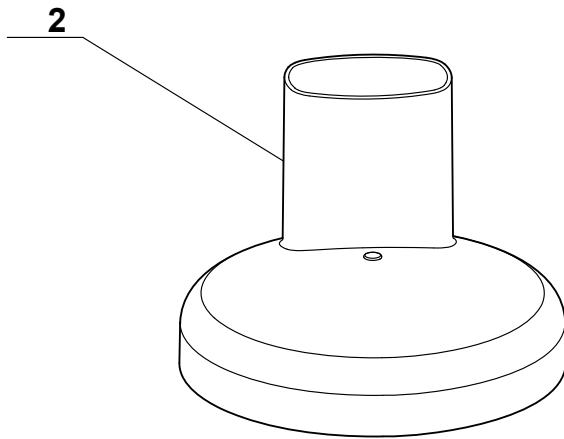

JUICE EXPERT 4

8