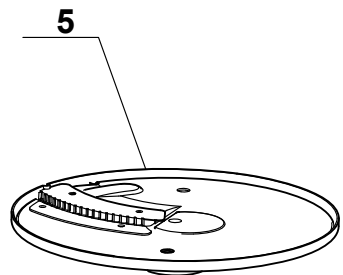

JUICE EXPERT 4

8