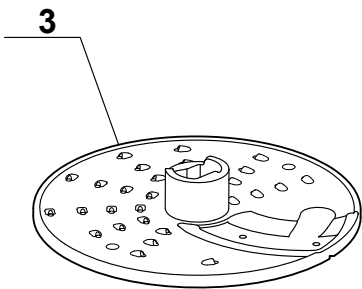

JUICE EXPERT 4

8