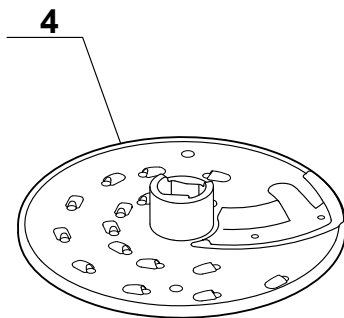

JUICE EXPERT 4

8