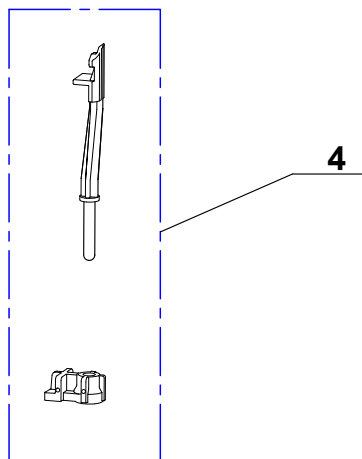

Index	Désignation	Description
A	CUVE	BOWL ASSEMBLY
B	BOUCHON DE TIGE	SAFETY PIN LID

Machine	Voltage	A	B
FRANCE			
18 083 F : Noir	230/50	17 525	104 604
18 092 F : Noir	230/50	17 525	104 604
BELGIQUE / ALLEMAGNE / ITALIE / ESPAGNE			
18 083 EB : Noir	230/50	17 525	104 604
SCANDINAVIE			
18 083 SK : Noir	230/50	17 525	104 604

JUICE EXPERT 4

8

JUICE EXPERT 4

<i>Index</i>	<i>Pièce / Part</i>	<i>Désignation</i>	<i>Description</i>
1	17 221	POUSSOIR	PUSHER
2	17 469	COUVERCLE	LID
3	17 363	EMINCEUR – RAPEUR 2 mm	SLINCING – GRATING DISC 2 mm
4	17 364	EMINCEUR – RAPEUR 4 mm	SLINCING – GRATING DISC 4 mm
5	17 373	DISQUE JULIENNE	JULIENNE DISC
6	100 185S	PROLONGATEUR DE DISQUE	DETACHABLE DISC SUPPORT
7	17 038	MIDI CUVE DUO SALAD	LINER BOWL DUO SALAD
8	17 530	COFFRET COUPE LEGUME	SLICING / GRATING KIT

JUICE EXPERT 4

5

JUICE EXPERT 4

<i>Index</i>	<i>Pièce / Part</i>	<i>Désignation</i>	<i>Description</i>
1	17 221	POUSSOIR	PUSHER
2	17 048	COUVERCLE	LID
3	103 079S	POIGNÉE	HANDLE
4	103 078S	TIGE SECURITÉ	SAFETY PIN
5	17 539	CUVE	BOWL