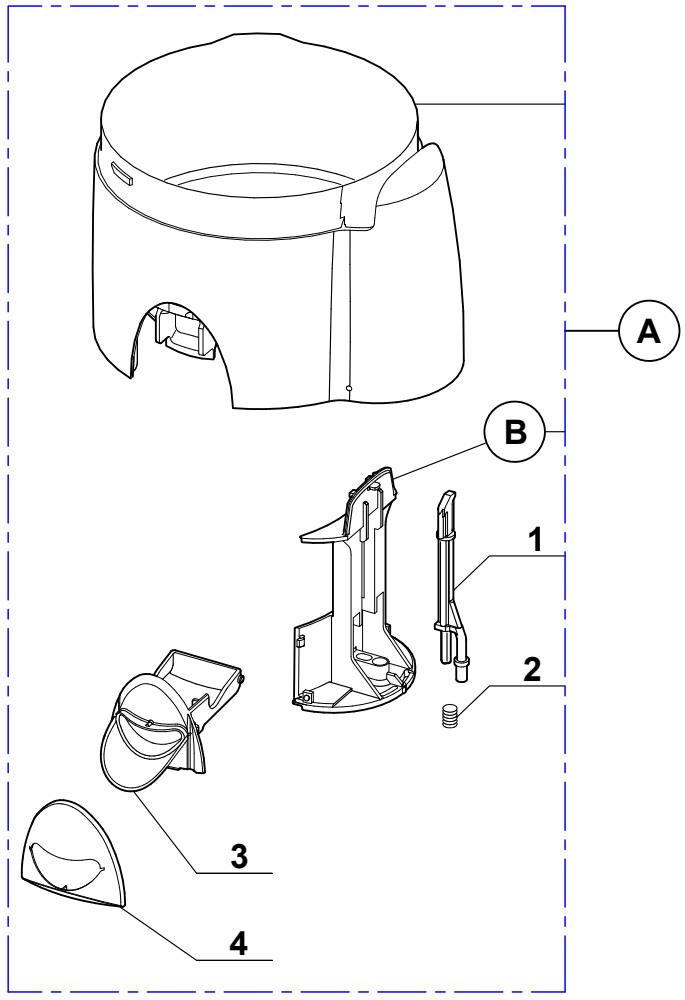

JUICE EXPERT 4

JUICE EXPERT 4

<i>Index</i>	<i>Pièce / Part</i>	<i>Désignation</i>	<i>Description</i>
1	106 184S	CACHE CONDENSEUR	HIDE CONDENSATOR
2	101 509S	RONDELLE DE CALAGE	WEDGING WASHER
3	101 778S	TOUCHE MARCHE/ARRET	ON/OFF SWITCH
4	101 939S	PIEDS NOIRS x4	BLACK FEET x4
5	100 016	POUSSOIR DUO XL	DUO XL PUSHER
6	17 432	COUVERCLE DUO XL	DUO XL LID
7	101 469	PANIER CENTRI COMPLET	COMPLETE JUICE EXTRACTOR BASKET
8	100 416	PANIER DE CENTRIFUGEUSE	JUICE EXTRACTOR BASKET
9	107 663	COLLERETTE DEMONTABLE	ROMOVABLE COLAR
10	101 477S	OUTIL PRESSEUR	PRESS TOOL
11	100 098S	SPATULE	SPATULE

JUICE EXPERT 4

JUICE EXPERT 4

Index	Pièce / Part	Désignation	Description
1	107 468S	TIGE SE SECURITE	SAFETY PIN
2	106 634	RESSORT	SPRING
3	104 458S	BEC VERSEUR	METAL SPOUT
4	104 676S	HABILLAGE BEC	METAL SPOUT EQUIPMENT
5	101 317S	FOURREAU	MOTORSHAFT SLEEVE
6	106 180S	SUPPORT MOTEUR COMPLET	MOTOR SUPPORT COMPLETE
7	102 696S	CACHE VIS x3	SCREW PROTECTOR x3
8	503 646S	BAGUE ETANCHEITE	MOTORSHAFT SEAL RING
9	106 182S	MINIRUPTEUR.	MICROSWIYCH
10	101 880S	KIT P-AGRUME/PULP SYSTEM	CITRUS PRESS/PULP SYSTEM
11	100 259S	BRAS	ANTI SPLASH
12	100 262S	ATTACHE BRAS	ANTI SPLASH CLIP
13	100 258S	GRAND CONE	LARGE CONE
14	100 663S	PETIT CONE	SMALL CONE
15	100 273S	PANIER ANTHRACITE	CHARCOAL BASKET
16	17 292	FILTRE PULP SYSTEM	FILTRE PULP SYSTEM

Index	Désignation	Description
A	CUVE	BOWL ASSEMBLY
B	BOUCHON DE TIGE	SAFETY PIN LID

Machine	Voltage	A	B
FRANCE			
18 083 F : Noir	230/50	17 525	104 604
18 092 F : Noir	230/50	17 525	104 604
BELGIQUE / ALLEMAGNE / ITALIE / ESPAGNE			
18 083 EB : Noir	230/50	17 525	104 604
SCANDINAVIE			
18 083 SK : Noir	230/50	17 525	104 604

JUICE EXPERT 4

5

JUICE EXPERT 4

<i>Index</i>	<i>Pièce / Part</i>	<i>Désignation</i>	<i>Description</i>
1	17 221	POUSSOIR	PUSHER
2	17 048	COUVERCLE	LID
3	103 079S	POIGNÉE	HANDLE
4	103 078S	TIGE SECURITÉ	SAFETY PIN
5	17 539	CUVE	BOWL