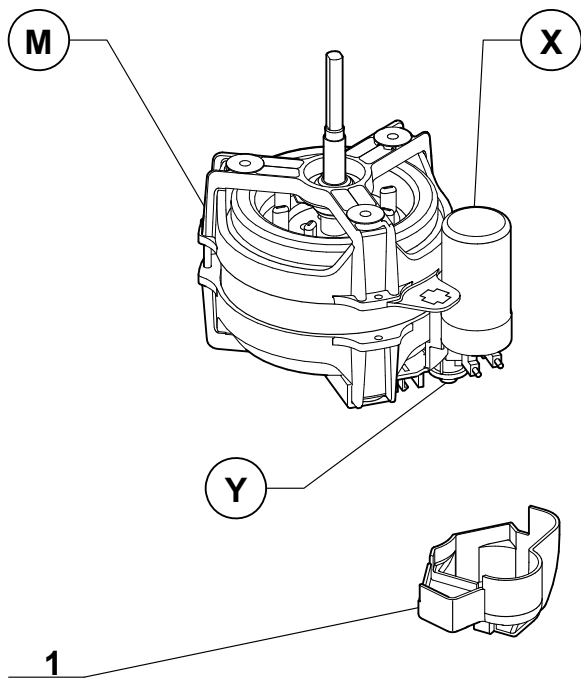

JUICE EXPERT 4

JUICE EXPERT 4

<i>Index</i>	<i>Pièce / Part</i>	<i>Désignation</i>	<i>Description</i>
1	106 184S	CACHE CONDENSEUR	HIDE CONDENSATOR
2	101 509S	RONDELLE DE CALAGE	WEDGING WASHER
3	101 778S	TOUCHE MARCHE/ARRET	ON/OFF SWITCH
4	101 939S	PIEDS NOIRS x4	BLACK FEET x4
5	100 016	POUSSOIR DUO XL	DUO XL PUSHER
6	17 432	COUVERCLE DUO XL	DUO XL LID
7	101 469	PANIER CENTRI COMPLET	COMPLETE JUICE EXTRACTOR BASKET
8	100 416	PANIER DE CENTRIFUGEUSE	JUICE EXTRACTOR BASKET
9	107 663	COLLERETTE DEMONTABLE	ROMOVABLE COLAR
10	101 477S	OUTIL PRESSEUR	PRESS TOOL
11	100 098S	SPATULE	SPATULE

<i>Index</i>	<i>Désignation</i>	<i>Description</i>
A	SOCLE	BASE
B	CABLE D'ALIMENTATION	POWER CORD
M	MOTEUR	MOTOR
X	CONDENSATEUR	CONDENSATOR
Y	RELAIS	RELAY

Machine	Voltage	A	B	M	X	Y
FRANCE						
18 083 F	230/50	101 542S	504 583	3 159	603 614S	500 256S
18 092 F	230/50	101 542S	504 583	3 159	603 614S	500 256S
BELGIQUE / ALLEMAGNE / ITALIE / ESPAGNE						
18 083 EB	230/50	101 542S	504 583	3 159	603 614S	500 256S
SCANDINAVIE						
18 083 SK	230/50	101 542S	504 583	3 159	603 614S	500 256S