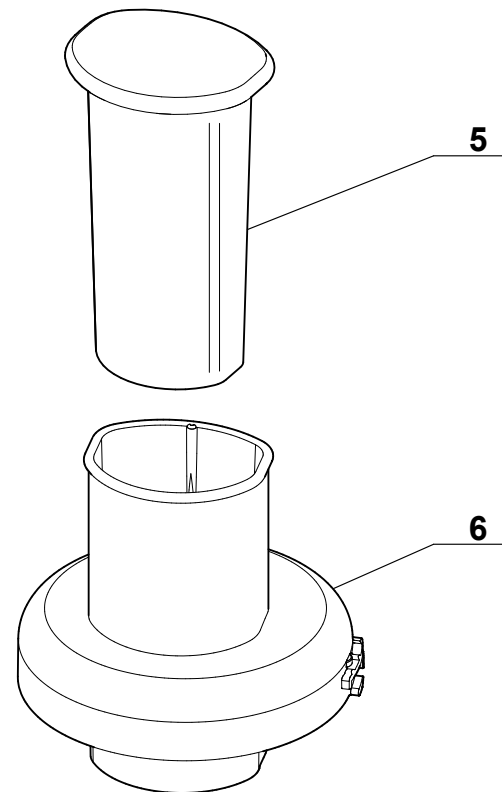

JUICE EXPERT 4

JUICE EXPERT 4

<i>Index</i>	<i>Pièce / Part</i>	<i>Désignation</i>	<i>Description</i>
1	106 184S	CACHE CONDENSEUR	HIDE CONDENSATOR
2	101 509S	RONDELLE DE CALAGE	WEDGING WASHER
3	101 778S	TOUCHE MARCHE/ARRET	ON/OFF SWITCH
4	101 939S	PIEDS NOIRS x4	BLACK FEET x4
5	100 016	POUSSOIR DUO XL	DUO XL PUSHER
6	17 432	COUVERCLE DUO XL	DUO XL LID
7	101 469	PANIER CENTRI COMPLET	COMPLETE JUICE EXTRACTOR BASKET
8	100 416	PANIER DE CENTRIFUGEUSE	JUICE EXTRACTOR BASKET
9	107 663	COLLERETTE DEMONTABLE	ROMOVABLE COLAR
10	101 477S	OUTIL PRESSEUR	PRESS TOOL
11	100 098S	SPATULE	SPATULE

<i>Index</i>	<i>Désignation</i>	<i>Description</i>
A	SOCLE	BASE
B	CABLE D'ALIMENTATION	POWER CORD
M	MOTEUR	MOTOR
X	CONDENSATEUR	CONDENSATOR
Y	RELAIS	RELAY

Machine	Voltage	A	B	M	X	Y
FRANCE						
18 083 F	230/50	101 542S	504 583	3 159	603 614S	500 256S
18 092 F	230/50	101 542S	504 583	3 159	603 614S	500 256S
BELGIQUE / ALLEMAGNE / ITALIE / ESPAGNE						
18 083 EB	230/50	101 542S	504 583	3 159	603 614S	500 256S
SCANDINAVIE						
18 083 SK	230/50	101 542S	504 583	3 159	603 614S	500 256S

Index	Désignation	Description
A	CUVE	BOWL ASSEMBLY
B	BOUCHON DE TIGE	SAFETY PIN LID

Machine	Voltage	A	B
FRANCE			
18 083 F : Noir	230/50	17 525	104 604
18 092 F : Noir	230/50	17 525	104 604
BELGIQUE / ALLEMAGNE / ITALIE / ESPAGNE			
18 083 EB : Noir	230/50	17 525	104 604
SCANDINAVIE			
18 083 SK : Noir	230/50	17 525	104 604

JUICE EXPERT 4

5

JUICE EXPERT 4

<i>Index</i>	<i>Pièce / Part</i>	<i>Désignation</i>	<i>Description</i>
1	17 221	POUSSOIR	PUSHER
2	17 048	COUVERCLE	LID
3	103 079S	POIGNÉE	HANDLE
4	103 078S	TIGE SECURITÉ	SAFETY PIN
5	17 539	CUVE	BOWL