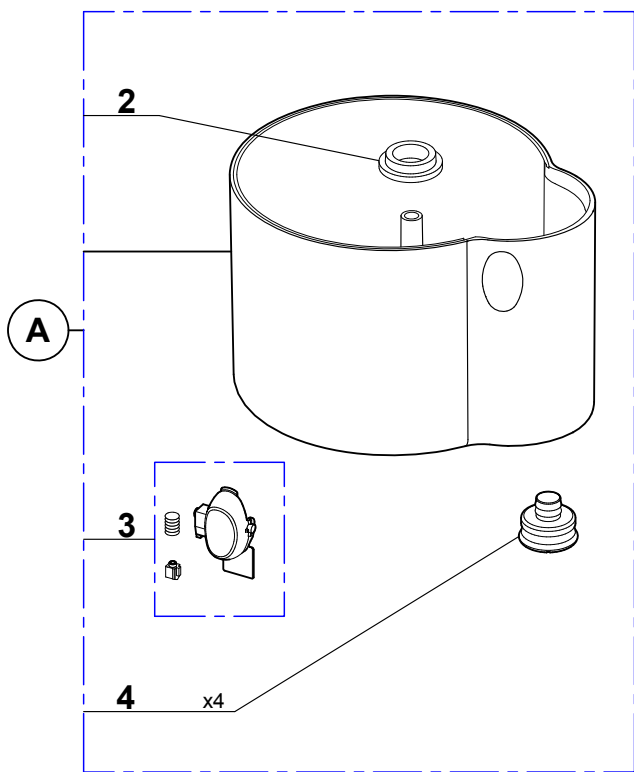

JUICE EXPERT 4

JUICE EXPERT 4

<i>Index</i>	<i>Pièce / Part</i>	<i>Désignation</i>	<i>Description</i>
1	106 184S	CACHE CONDENSEUR	HIDE CONDENSATOR
2	101 509S	RONDELLE DE CALAGE	WEDGING WASHER
3	101 778S	TOUCHE MARCHE/ARRET	ON/OFF SWITCH
4	101 939S	PIEDS NOIRS x4	BLACK FEET x4
5	100 016	POUSSOIR DUO XL	DUO XL PUSHER
6	17 432	COUVERCLE DUO XL	DUO XL LID
7	101 469	PANIER CENTRI COMPLET	COMPLETE JUICE EXTRACTOR BASKET
8	100 416	PANIER DE CENTRIFUGEUSE	JUICE EXTRACTOR BASKET
9	107 663	COLLERETTE DEMONTABLE	ROMOVABLE COLAR
10	101 477S	OUTIL PRESSEUR	PRESS TOOL
11	100 098S	SPATULE	SPATULE

JUICE EXPERT 4

JUICE EXPERT 4

Index	Pièce / Part	Désignation	Description
1	107 468S	TIGE SE SECURITE	SAFETY PIN
2	106 634	RESSORT	SPRING
3	104 458S	BEC VERSEUR	METAL SPOUT
4	104 676S	HABILLAGE BEC	METAL SPOUT EQUIPMENT
5	101 317S	FOURREAU	MOTORSHAFT SLEEVE
6	106 180S	SUPPORT MOTEUR COMPLET	MOTOR SUPPORT COMPLETE
7	102 696S	CACHE VIS x3	SCREW PROTECTOR x3
8	503 646S	BAGUE ETANCHEITE	MOTORSHAFT SEAL RING
9	106 182S	MINIRUPTEUR.	MICROSWIYCH
10	101 880S	KIT P-AGRUME/PULP SYSTEM	CITRUS PRESS/PULP SYSTEM
11	100 259S	BRAS	ANTI SPLASH
12	100 262S	ATTACHE BRAS	ANTI SPLASH CLIP
13	100 258S	GRAND CONE	LARGE CONE
14	100 663S	PETIT CONE	SMALL CONE
15	100 273S	PANIER ANTHRACITE	CHARCOAL BASKET
16	17 292	FILTRE PULP SYSTEM	FILTRE PULP SYSTEM

Index	Désignation	Description
A	CUVE	BOWL ASSEMBLY
B	BOUCHON DE TIGE	SAFETY PIN LID

Machine	Voltage	A	B
FRANCE			
18 083 F : Noir	230/50	17 525	104 604
18 092 F : Noir	230/50	17 525	104 604
BELGIQUE / ALLEMAGNE / ITALIE / ESPAGNE			
18 083 EB : Noir	230/50	17 525	104 604
SCANDINAVIE			
18 083 SK : Noir	230/50	17 525	104 604

JUICE EXPERT 4

5

JUICE EXPERT 4

<i>Index</i>	<i>Pièce / Part</i>	<i>Désignation</i>	<i>Description</i>
1	17 221	POUSSOIR	PUSHER
2	17 048	COUVERCLE	LID
3	103 079S	POIGNÉE	HANDLE
4	103 078S	TIGE SECURITÉ	SAFETY PIN
5	17 539	CUVE	BOWL