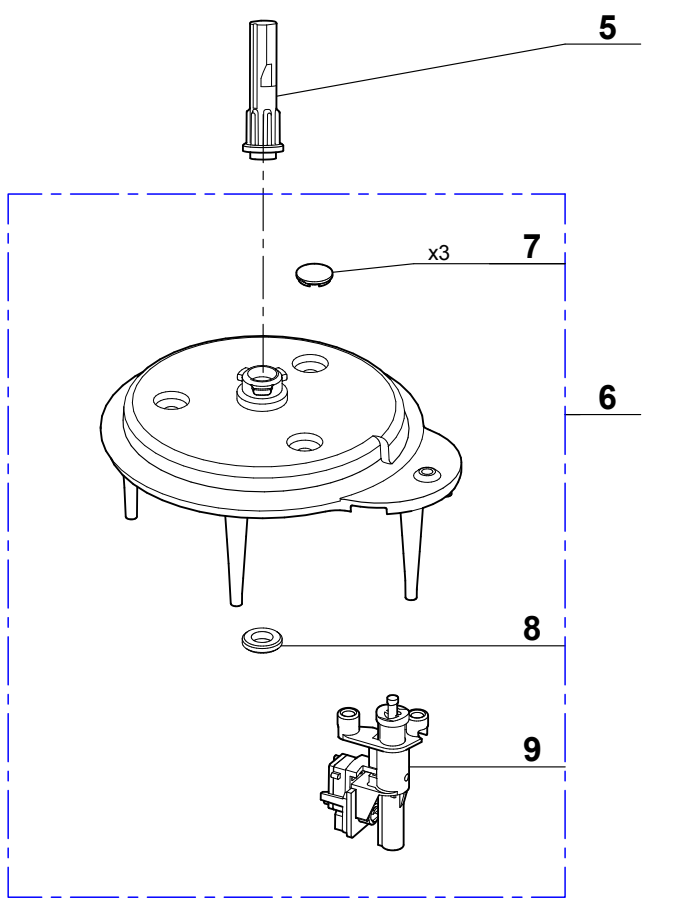

JUICE EXPERT 4

JUICE EXPERT 4

<i>Index</i>	<i>Pièce / Part</i>	<i>Désignation</i>	<i>Description</i>
1	106 184S	CACHE CONDENSEUR	HIDE CONDENSATOR
2	101 509S	RONDELLE DE CALAGE	WEDGING WASHER
3	101 778S	TOUCHE MARCHE/ARRET	ON/OFF SWITCH
4	101 939S	PIEDS NOIRS x4	BLACK FEET x4
5	100 016	POUSSOIR DUO XL	DUO XL PUSHER
6	17 432	COUVERCLE DUO XL	DUO XL LID
7	101 469	PANIER CENTRI COMPLET	COMPLETE JUICE EXTRACTOR BASKET
8	100 416	PANIER DE CENTRIFUGEUSE	JUICE EXTRACTOR BASKET
9	107 663	COLLERETTE DEMONTABLE	ROMOVABLE COLAR
10	101 477S	OUTIL PRESSEUR	PRESS TOOL
11	100 098S	SPATULE	SPATULE

JUICE EXPERT 4

JUICE EXPERT 4

Index	Pièce / Part	Désignation	Description
1	107 468S	TIGE SE SECURITE	SAFETY PIN
2	106 634	RESSORT	SPRING
3	104 458S	BEC VERSEUR	METAL SPOUT
4	104 676S	HABILLAGE BEC	METAL SPOUT EQUIPMENT
5	101 317S	FOURREAU	MOTORSHAFT SLEEVE
6	106 180S	SUPPORT MOTEUR COMPLET	MOTOR SUPPORT COMPLETE
7	102 696S	CACHE VIS x3	SCREW PROTECTOR x3
8	503 646S	BAGUE ETANCHEITE	MOTORSHAFT SEAL RING
9	106 182S	MINIRUPTEUR.	MICROSWIYCH
10	101 880S	KIT P-AGRUME/PULP SYSTEM	CITRUS PRESS/PULP SYSTEM
11	100 259S	BRAS	ANTI SPLASH
12	100 262S	ATTACHE BRAS	ANTI SPLASH CLIP
13	100 258S	GRAND CONE	LARGE CONE
14	100 663S	PETIT CONE	SMALL CONE
15	100 273S	PANIER ANTHRACITE	CHARCOAL BASKET
16	17 292	FILTRE PULP SYSTEM	FILTRE PULP SYSTEM

Index	Désignation	Description
A	CUVE	BOWL ASSEMBLY
B	BOUCHON DE TIGE	SAFETY PIN LID

Machine	Voltage	A	B
FRANCE			
18 083 F : Noir	230/50	17 525	104 604
18 092 F : Noir	230/50	17 525	104 604
BELGIQUE / ALLEMAGNE / ITALIE / ESPAGNE			
18 083 EB : Noir	230/50	17 525	104 604
SCANDINAVIE			
18 083 SK : Noir	230/50	17 525	104 604