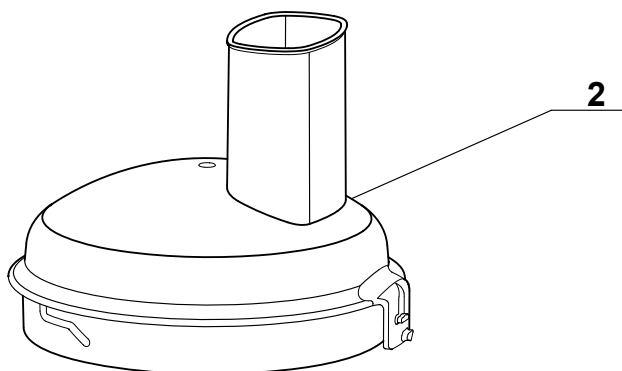

Index	Désignation	Description
A	CUVE	BOWL ASSEMBLY
B	BOUCHON DE TIGE	SAFETY PIN LID

Machine	Voltage	A	B
FRANCE			
18 083 F : Noir	230/50	17 525	104 604
18 092 F : Noir	230/50	17 525	104 604
BELGIQUE / ALLEMAGNE / ITALIE / ESPAGNE			
18 083 EB : Noir	230/50	17 525	104 604
SCANDINAVIE			
18 083 SK : Noir	230/50	17 525	104 604

JUICE EXPERT 4

8

JUICE EXPERT 4

<i>Index</i>	<i>Pièce / Part</i>	<i>Désignation</i>	<i>Description</i>
1	17 221	POUSSOIR	PUSHER
2	17 469	COUVERCLE	LID
3	17 363	EMINCEUR – RAPEUR 2 mm	SLINCING – GRATING DISC 2 mm
4	17 364	EMINCEUR – RAPEUR 4 mm	SLINCING – GRATING DISC 4 mm
5	17 373	DISQUE JULIENNE	JULIENNE DISC
6	100 185S	PROLONGATEUR DE DISQUE	DETACHABLE DISC SUPPORT
7	17 038	MIDI CUVE DUO SALAD	LINER BOWL DUO SALAD
8	17 530	COFFRET COUPE LEGUME	SLICING / GRATING KIT

JUICE EXPERT 4

5

JUICE EXPERT 4

<i>Index</i>	<i>Pièce / Part</i>	<i>Désignation</i>	<i>Description</i>
1	17 221	POUSSOIR	PUSHER
2	17 048	COUVERCLE	LID
3	103 079S	POIGNÉE	HANDLE
4	103 078S	TIGE SECURITÉ	SAFETY PIN
5	17 539	CUVE	BOWL