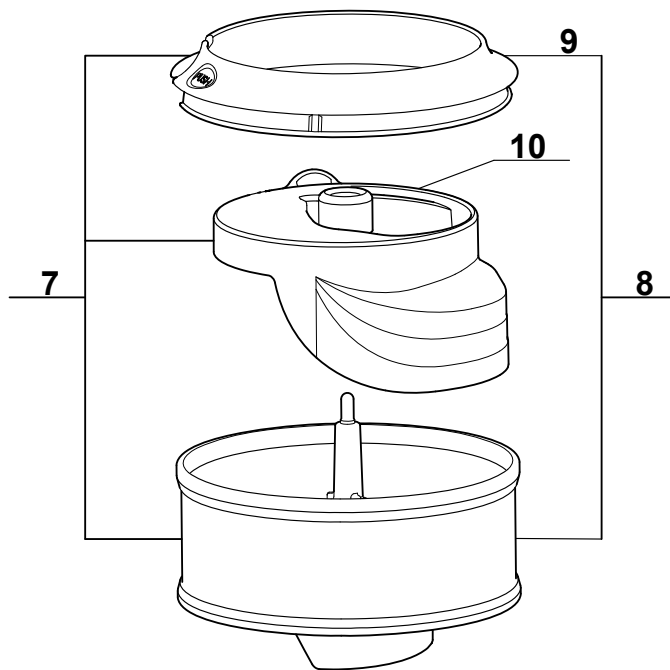

JUICE EXPERT 4

JUICE EXPERT 4

<i>Index</i>	<i>Pièce / Part</i>	<i>Désignation</i>	<i>Description</i>
1	106 184S	CACHE CONDENSEUR	HIDE CONDENSATOR
2	101 509S	RONDELLE DE CALAGE	WEDGING WASHER
3	101 778S	TOUCHE MARCHE/ARRET	ON/OFF SWITCH
4	101 939S	PIEDS NOIRS x4	BLACK FEET x4
5	100 016	POUSSOIR DUO XL	DUO XL PUSHER
6	17 432	COUVERCLE DUO XL	DUO XL LID
7	101 469	PANIER CENTRI COMPLET	COMPLETE JUICE EXTRACTOR BASKET
8	100 416	PANIER DE CENTRIFUGEUSE	JUICE EXTRACTOR BASKET
9	107 663	COLLERETTE DEMONTABLE	ROMOVABLE COLAR
10	101 477S	OUTIL PRESSEUR	PRESS TOOL
11	100 098S	SPATULE	SPATULE

JUICE EXPERT 4

JUICE EXPERT 4

Index	Pièce / Part	Désignation	Description
1	107 468S	TIGE SE SECURITE	SAFETY PIN
2	106 634	RESSORT	SPRING
3	104 458S	BEC VERSEUR	METAL SPOUT
4	104 676S	HABILLAGE BEC	METAL SPOUT EQUIPMENT
5	101 317S	FOURREAU	MOTORSHAFT SLEEVE
6	106 180S	SUPPORT MOTEUR COMPLET	MOTOR SUPPORT COMPLETE
7	102 696S	CACHE VIS x3	SCREW PROTECTOR x3
8	503 646S	BAGUE ETANCHEITE	MOTORSHAFT SEAL RING
9	106 182S	MINIRUPTEUR.	MICROSWIYCH
10	101 880S	KIT P-AGRUME/PULP SYSTEM	CITRUS PRESS/PULP SYSTEM
11	100 259S	BRAS	ANTI SPLASH
12	100 262S	ATTACHE BRAS	ANTI SPLASH CLIP
13	100 258S	GRAND CONE	LARGE CONE
14	100 663S	PETIT CONE	SMALL CONE
15	100 273S	PANIER ANTHRACITE	CHARCOAL BASKET
16	17 292	FILTRE PULP SYSTEM	FILTRE PULP SYSTEM

Index	Désignation	Description
A	CUVE	BOWL ASSEMBLY
B	BOUCHON DE TIGE	SAFETY PIN LID

Machine	Voltage	A	B
FRANCE			
18 083 F : Noir	230/50	17 525	104 604
18 092 F : Noir	230/50	17 525	104 604
BELGIQUE / ALLEMAGNE / ITALIE / ESPAGNE			
18 083 EB : Noir	230/50	17 525	104 604
SCANDINAVIE			
18 083 SK : Noir	230/50	17 525	104 604

JUICE EXPERT 4

5

JUICE EXPERT 4

<i>Index</i>	<i>Pièce / Part</i>	<i>Désignation</i>	<i>Description</i>
1	17 221	POUSSOIR	PUSHER
2	17 048	COUVERCLE	LID
3	103 079S	POIGNÉE	HANDLE
4	103 078S	TIGE SECURITÉ	SAFETY PIN
5	17 539	CUVE	BOWL