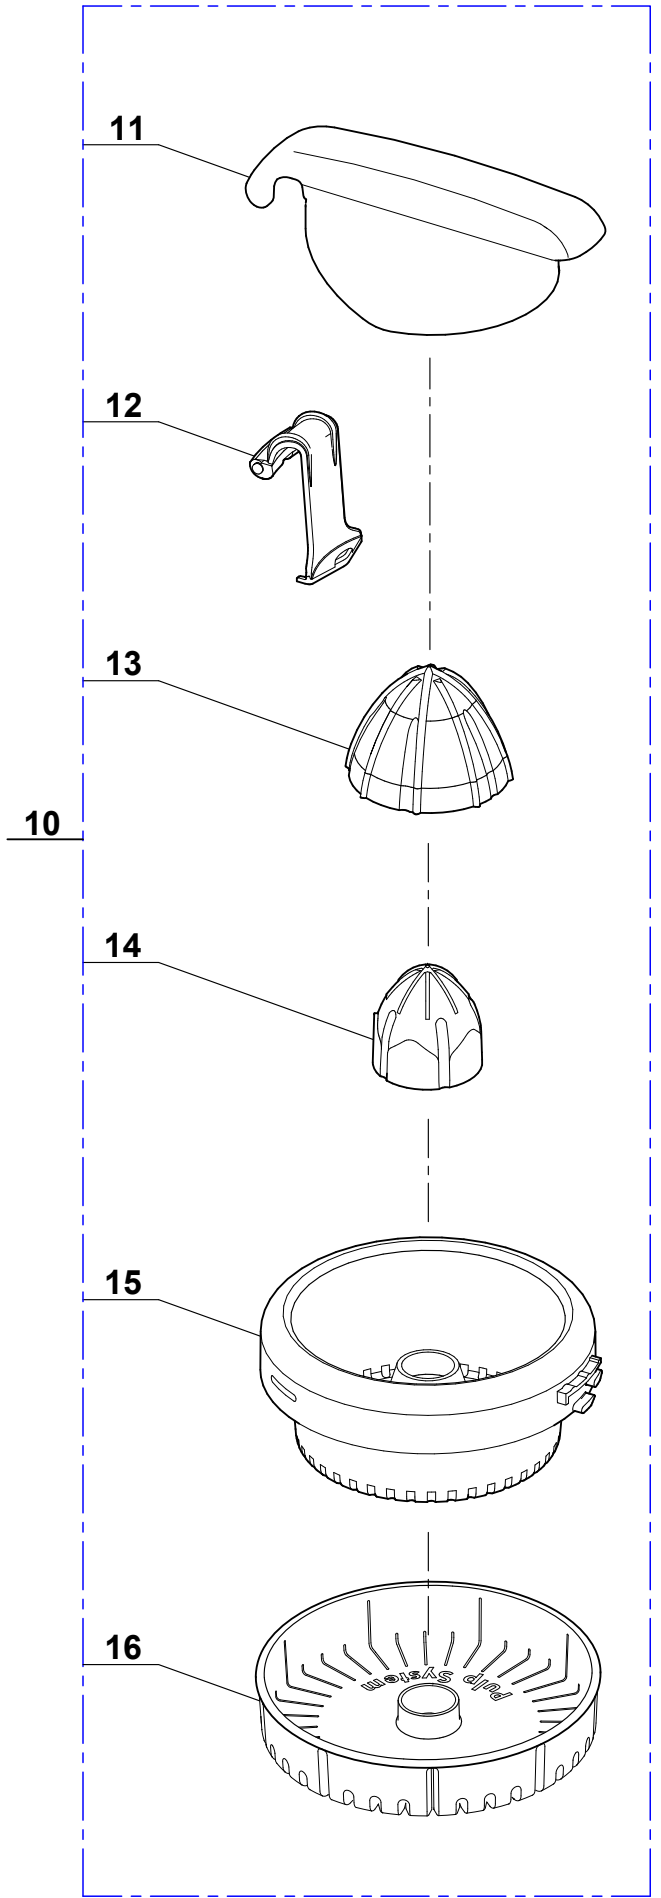

JUICE EXPERT 4

JUICE EXPERT 4

<i>Index</i>	<i>Pièce / Part</i>	<i>Désignation</i>	<i>Description</i>
1	106 184S	CACHE CONDENSEUR	HIDE CONDENSATOR
2	101 509S	RONDELLE DE CALAGE	WEDGING WASHER
3	101 778S	TOUCHE MARCHE/ARRET	ON/OFF SWITCH
4	101 939S	PIEDS NOIRS x4	BLACK FEET x4
5	100 016	POUSSOIR DUO XL	DUO XL PUSHER
6	17 432	COUVERCLE DUO XL	DUO XL LID
7	101 469	PANIER CENTRI COMPLET	COMPLETE JUICE EXTRACTOR BASKET
8	100 416	PANIER DE CENTRIFUGEUSE	JUICE EXTRACTOR BASKET
9	107 663	COLLERETTE DEMONTABLE	ROMOVABLE COLAR
10	101 477S	OUTIL PRESSEUR	PRESS TOOL
11	100 098S	SPATULE	SPATULE

JUICE EXPERT 4

JUICE EXPERT 4

Index	Pièce / Part	Désignation	Description
1	107 468S	TIGE SE SECURITE	SAFETY PIN
2	106 634	RESSORT	SPRING
3	104 458S	BEC VERSEUR	METAL SPOUT
4	104 676S	HABILLAGE BEC	METAL SPOUT EQUIPMENT
5	101 317S	FOURREAU	MOTORSHAFT SLEEVE
6	106 180S	SUPPORT MOTEUR COMPLET	MOTOR SUPPORT COMPLETE
7	102 696S	CACHE VIS x3	SCREW PROTECTOR x3
8	503 646S	BAGUE ETANCHEITE	MOTORSHAFT SEAL RING
9	106 182S	MINIRUPTEUR.	MICROSWIYCH
10	101 880S	KIT P-AGRUME/PULP SYSTEM	CITRUS PRESS/PULP SYSTEM
11	100 259S	BRAS	ANTI SPLASH
12	100 262S	ATTACHE BRAS	ANTI SPLASH CLIP
13	100 258S	GRAND CONE	LARGE CONE
14	100 663S	PETIT CONE	SMALL CONE
15	100 273S	PANIER ANTHRACITE	CHARCOAL BASKET
16	17 292	FILTRE PULP SYSTEM	FILTRE PULP SYSTEM

Index	Désignation	Description
A	CUVE	BOWL ASSEMBLY
B	BOUCHON DE TIGE	SAFETY PIN LID

Machine	Voltage	A	B
FRANCE			
18 083 F : Noir	230/50	17 525	104 604
18 092 F : Noir	230/50	17 525	104 604
BELGIQUE / ALLEMAGNE / ITALIE / ESPAGNE			
18 083 EB : Noir	230/50	17 525	104 604
SCANDINAVIE			
18 083 SK : Noir	230/50	17 525	104 604