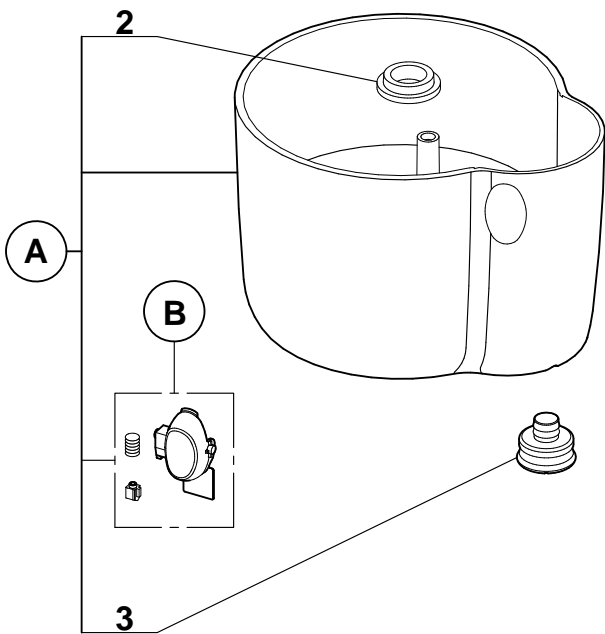

Le DUO Plus XL