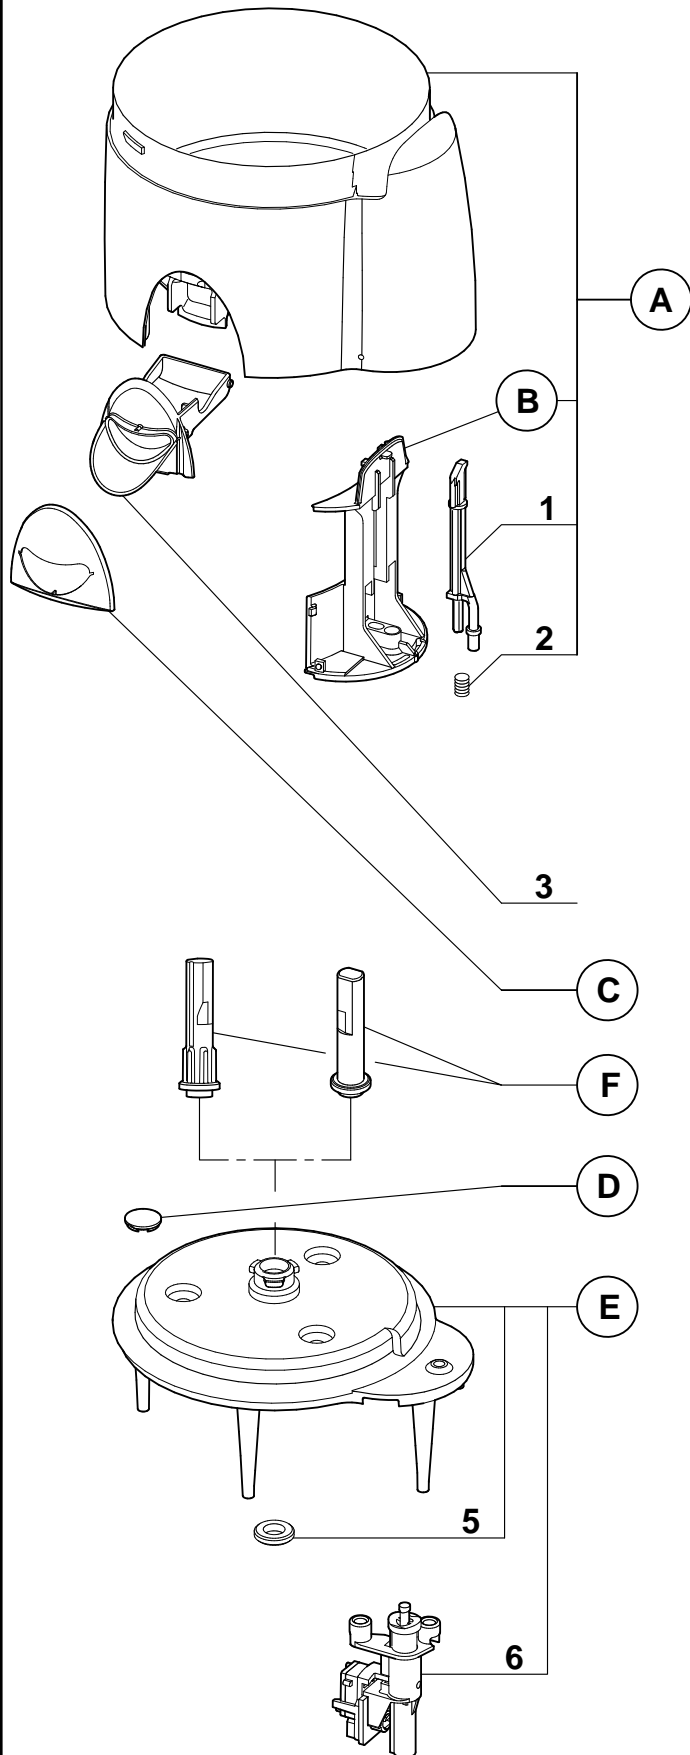

Le DUO Plus XL

Le DUO Plus XL

<i>Index</i>	<i>Pièce / Part</i>	<i>Désignation</i>	<i>Description</i>
1	107 468	TIGE DE SECURITE	SAFETY PIN
2	106 634	RESSORT	SPRING
3	104 458	BEC VERSEUR	METAL SPOUT
5	503 646	BAGUE ETANCHEITE	MOTORSHAFT SEAL RING
6	106 182	MINIRUPTEUR	MICROSWITCH
7	100 597	PRESSE AGRUME	CITRUS PRESS
8	100 259	BRAS	ANTI-SPLASH
9	100 277	ATTACHE BRAS	ANTI-SPLASH CLIP
10	100 258	GRAND CONE	LARGE CONE
11	100 663	PETIT CONE	SMALL CONE
12	100 273	PANIER ANTHRACITE	ANTHRACITE BASKET