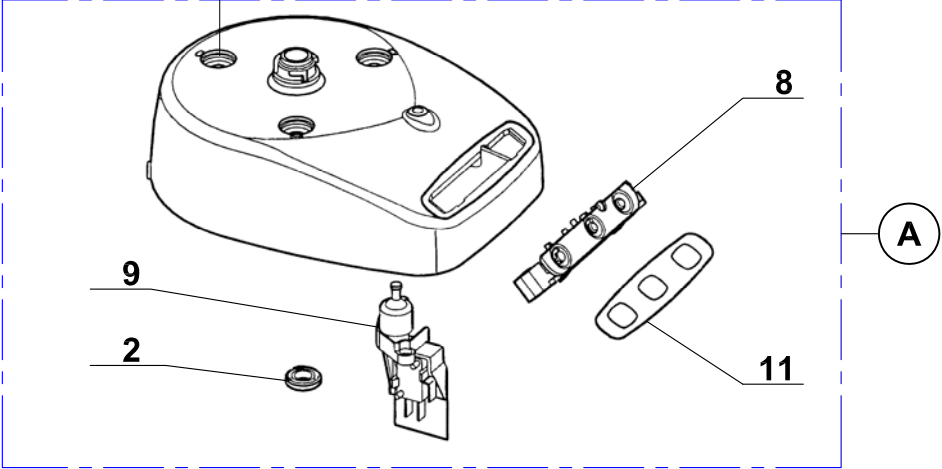

TAIWAN

18 230 TW : Mini Plus White
18 233 TW : Mini Plus Raspberry
18 235 TW : Mini Plus Yellow

Le Mini Le Mini Plus

Le Mini 6
Le Mini Plus 7

Le Mini Le Mini Plus

Nomenclature / Parts List

Index	Pièce / Part	Désignation	Description
1	201 917S	VIS TRL M6X12 (QTÉ = 3)	TRL SCREW 6X12 (QTY = 3)
2	502 704	BAGUE D'ETANCHEITE	MOTORSHAFT SEAL RING
3	101 509S	RONDELLE DE CALAGE	WEDGING WASHER
4	102 354	PIED	FOOT
5	203 075S	VIS INVIOLEABLE 3,9X19 (QTÉ = 4)	PARKER SCREW 3,9X19 (QTY = 4)
6	102 347	FOURREAU D'AXE Le Mini	MOTORSHAFT PLASTIC SLEEVE Le Mini
7	102 759S	FOURREAU D'AXE Le Mini Plus	MOTORSHAFT PLASTIC SLEEVE Le Mini Plus
8	102 607	MODULE DE COMMANDE	ON-OFF-PULSE SWITCH
9	103 107	MINIRUPTEUR	MICROSWITCH ASSEMBLY
10	101 135	RONDELLE APPUIE (Chromed uniquement) (QTÉ = 3)	BEARING WASHER (Only chromed) (QTY = 3)
11	400 035	PLAQUE FRONTALE	FRONT PLATE