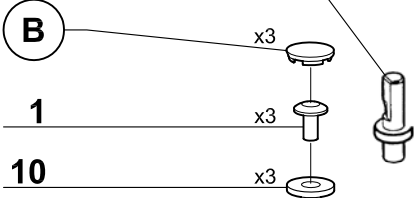

TAIWAN

18 230 TW : Mini Plus White
18 233 TW : Mini Plus Raspberry
18 235 TW : Mini Plus Yellow

Le Mini Le Mini Plus

Le Mini 6
Le Mini Plus 7

Le Mini Le Mini Plus

Nomenclature / Parts List

Index	Pièce / Part	Désignation	Description
1	201 917S	VIS TRL M6X12 (QTÉ = 3)	TRL SCREW 6X12 (QTY = 3)
2	502 704	BAGUE D'ETANCHEITE	MOTORSHAFT SEAL RING
3	101 509S	RONDELLE DE CALAGE	WEDGING WASHER
4	102 354	PIED	FOOT
5	203 075S	VIS INVIOLEABLE 3,9X19 (QTÉ = 4)	PARKER SCREW 3,9X19 (QTY = 4)
6	102 347	FOURREAU D'AXE Le Mini	MOTORSHAFT PLASTIC SLEEVE Le Mini
7	102 759S	FOURREAU D'AXE Le Mini Plus	MOTORSHAFT PLASTIC SLEEVE Le Mini Plus
8	102 607	MODULE DE COMMANDE	ON-OFF-PULSE SWITCH
9	103 107	MINIRUPTEUR	MICROSWITCH ASSEMBLY
10	101 135	RONDELLE APPUIE (Chromed uniquement) (QTÉ = 3)	BEARING WASHER (Only chromed) (QTY = 3)
11	400 035	PLAQUE FRONTALE	FRONT PLATE