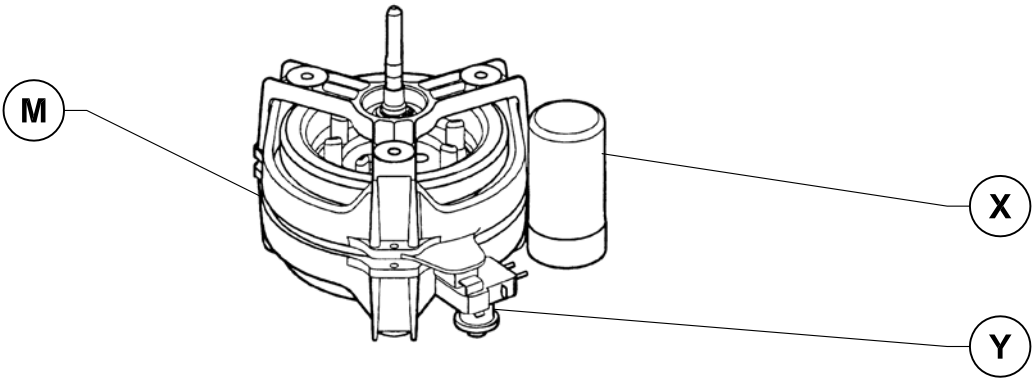

TAIWAN

18 230 TW : Mini Plus White
18 233 TW : Mini Plus Raspberry
18 235 TW : Mini Plus Yellow

Le Mini Le Mini Plus

Le Mini 6
Le Mini Plus 7

Le Mini Le Mini Plus

Nomenclature / Parts List

Index	Pièce / Part	Désignation	Description
1	201 917S	VIS TRL M6X12 (QTÉ = 3)	TRL SCREW 6X12 (QTY = 3)
2	502 704	BAGUE D'ETANCHEITE	MOTORSHAFT SEAL RING
3	101 509S	RONDELLE DE CALAGE	WEDGING WASHER
4	102 354	PIED	FOOT
5	203 075S	VIS INVIOLEABLE 3,9X19 (QTÉ = 4)	PARKER SCREW 3,9X19 (QTY = 4)
6	102 347	FOURREAU D'AXE Le Mini	MOTORSHAFT PLASTIC SLEEVE Le Mini
7	102 759S	FOURREAU D'AXE Le Mini Plus	MOTORSHAFT PLASTIC SLEEVE Le Mini Plus
8	102 607	MODULE DE COMMANDE	ON-OFF-PULSE SWITCH
9	103 107	MINIRUPTEUR	MICROSWITCH ASSEMBLY
10	101 135	RONDELLE APPUIE (Chromed uniquement) (QTÉ = 3)	BEARING WASHER (Only chromed) (QTY = 3)
11	400 035	PLAQUE FRONTALE	FRONT PLATE