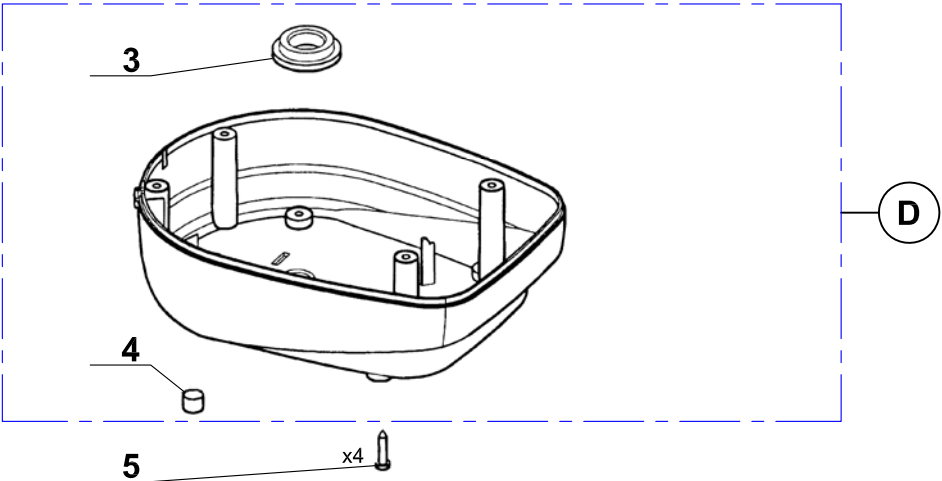

TAIWAN

18 230 TW : Mini Plus White
18 233 TW : Mini Plus Raspberry
18 235 TW : Mini Plus Yellow

Le Mini Le Mini Plus

Le Mini 6
Le Mini Plus 7

Le Mini Le Mini Plus

Nomenclature / Parts List

Index	Pièce / Part	Désignation	Description
1	201 917S	VIS TRL M6X12 (QTÉ = 3)	TRL SCREW 6X12 (QTY = 3)
2	502 704	BAGUE D'ETANCHEITE	MOTORSHAFT SEAL RING
3	101 509S	RONDELLE DE CALAGE	WEDGING WASHER
4	102 354	PIED	FOOT
5	203 075S	VIS INVIOLEABLE 3,9X19 (QTÉ = 4)	PARKER SCREW 3,9X19 (QTY = 4)
6	102 347	FOURREAU D'AXE Le Mini	MOTORSHAFT PLASTIC SLEEVE Le Mini
7	102 759S	FOURREAU D'AXE Le Mini Plus	MOTORSHAFT PLASTIC SLEEVE Le Mini Plus
8	102 607	MODULE DE COMMANDE	ON-OFF-PULSE SWITCH
9	103 107	MINIRUPTEUR	MICROSWITCH ASSEMBLY
10	101 135	RONDELLE APPUIE (Chromed uniquement) (QTÉ = 3)	BEARING WASHER (Only chromed) (QTY = 3)
11	400 035	PLAQUE FRONTALE	FRONT PLATE