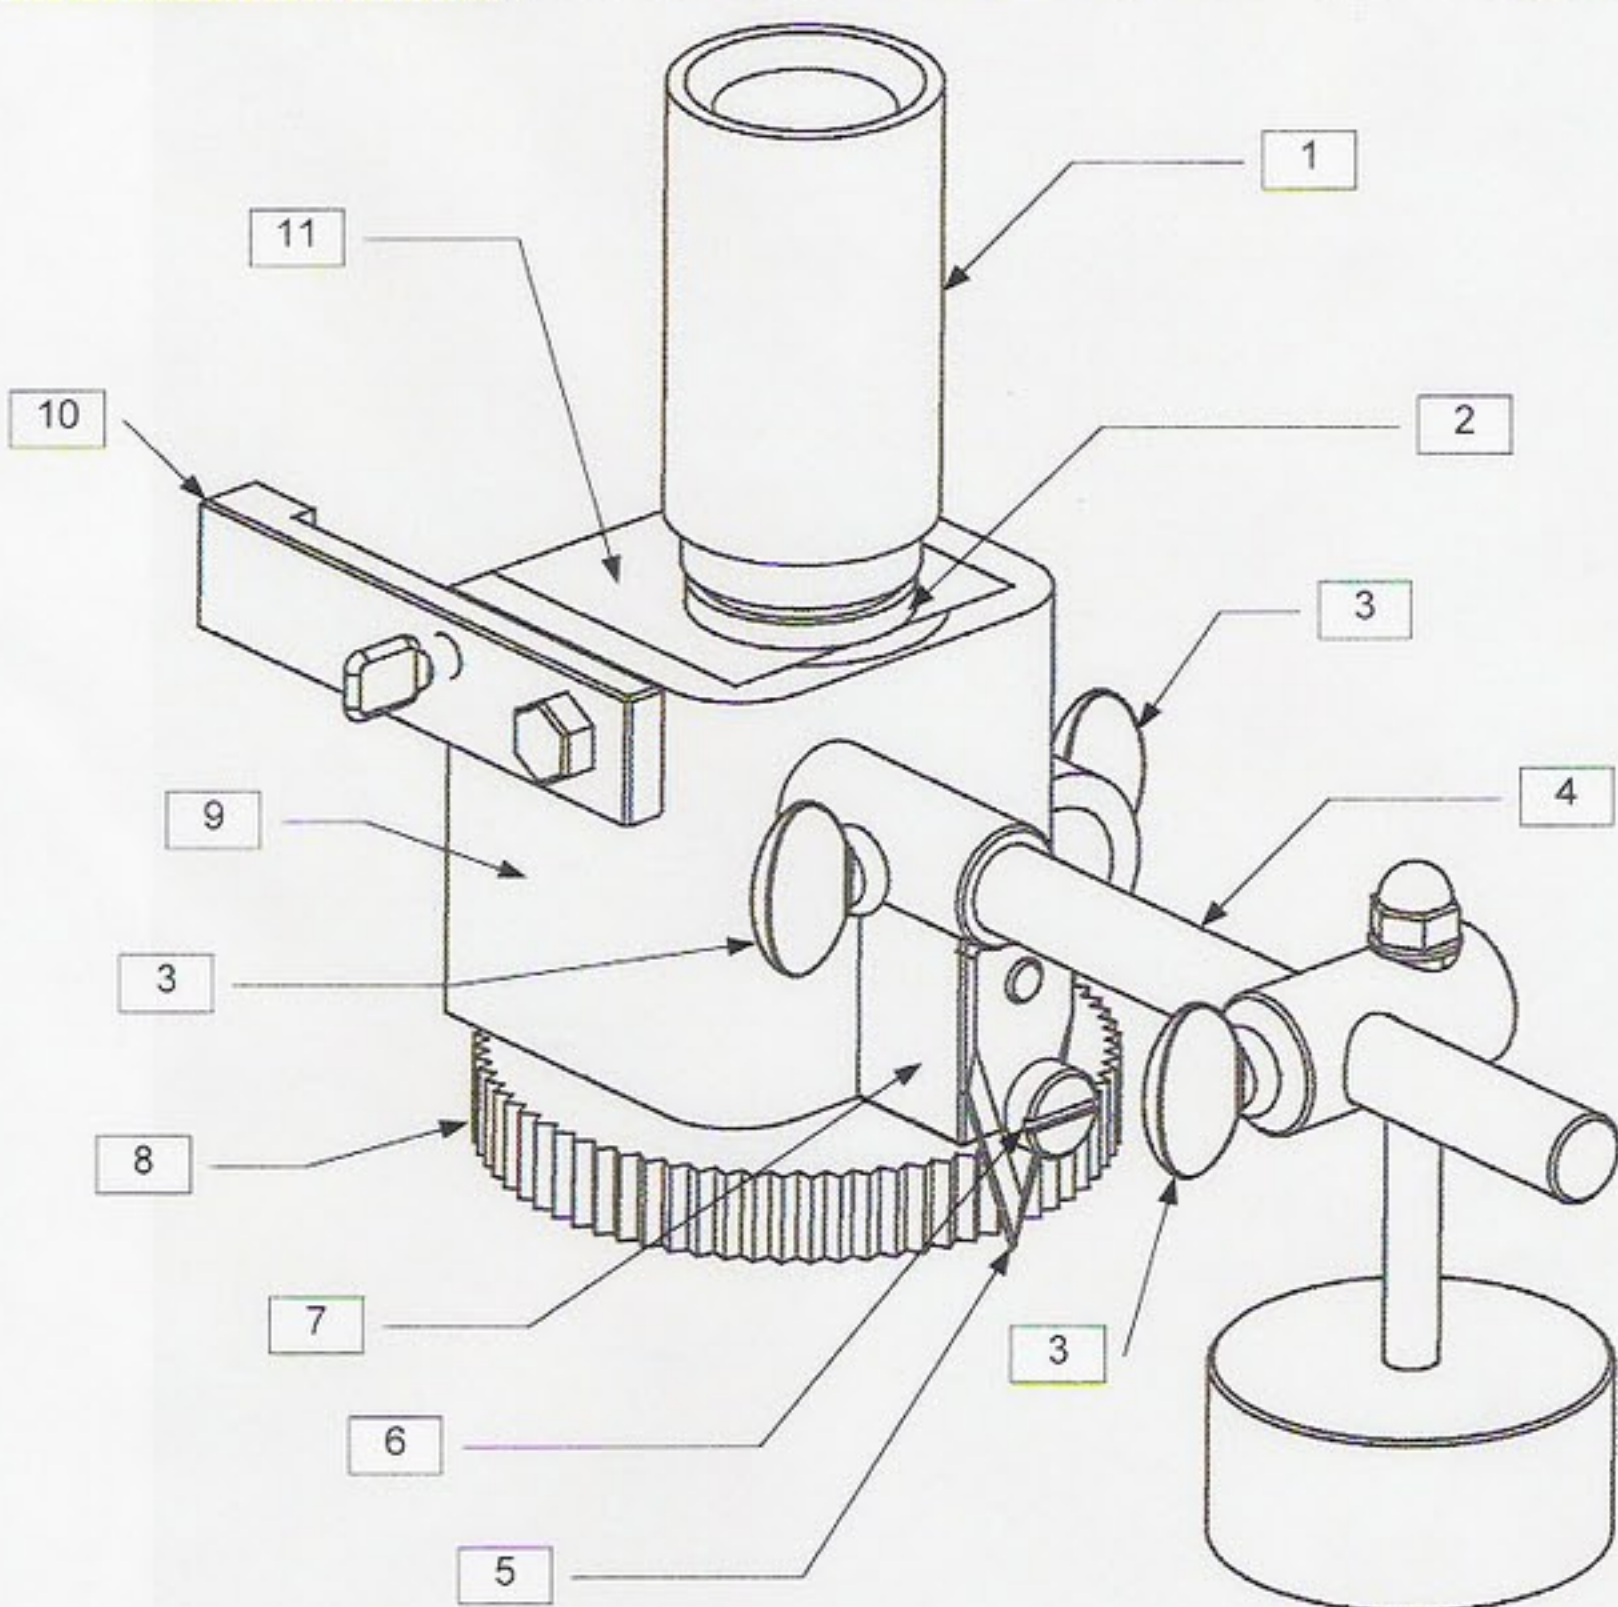

## TÊTE D'OUVERTURE POUR OE750

PIÈCE	RÉFÉRENCE	DÉSIGNATION
1	OE7552	AXE DE ROTATION
2	OE7551	BAGUE PLASTIQUE DE TÊTE (X2)
3	OE7559	VIS PAPILLON
4	OE7577	AXE PORTE AIMANT
5	O2830	LAME
6	OE7556	VIS DE LAME
7	OE7555	CALE DE LAME
8	OE7553	GRANDE MOLETTE POUR OE750
9	OE7573	"U" POUR OE750
10	OE7567	BARETTE DE RAPPEL DE LEVIER
11		CARRÉ OE750

## OUVRE BOÎTES ELECTRIQUE OE750